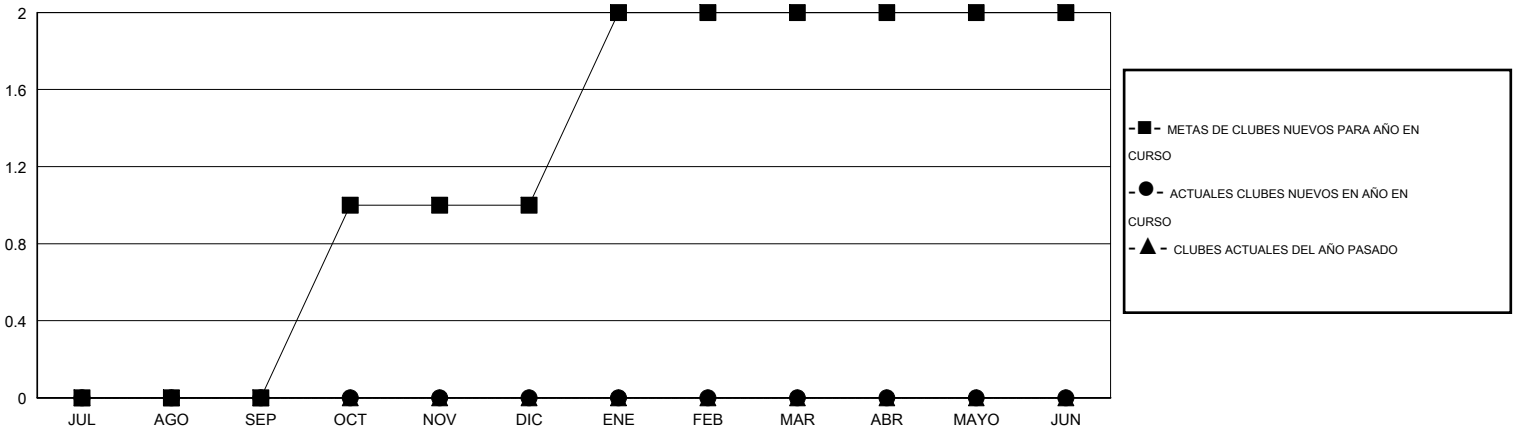

MONTHLY MEMBERSHIP PROGRESS REPORT

District 51 C

Results as of: 2/17/2014 11:17:44AM

GMT: CARLOS JUSTINIANO

UBICACIÓN PUERTO RICO

GMT DE AE 3

Clubes					socios				
RESULTADOS DE 2013-2014					RESULTADOS DE 2013-2014				
TRIMESTRE	META DE CLUBES NUEVOS	ACTUALES NUEVOS CLUBES	BAJAS ACTUALES DE CLUBES	ACTUAL GANANCIA/ PÉRDIDA NETA	TRIMESTRE	META DE SOCIOS NUEVOS	ACTUALES NUEVOS SOCIOS	BAJAS ACTUALES DE SOCIOS	ACTUAL GANANCIA/ PÉRDIDA NETA
JUL/AGO/SEP	0	0	1	-1	JUL/AGO/SEP	5	14	50	-36
OCT/NOV/DIC	1	0	0	0	OCT/NOV/DIC	15	46	32	14
ENE/FEB/MAR	1	0	0	0	ENE/FEB/MAR	15	3	5	-2
ABR/MAYO/JUN	0	0	0	0	ABR/MAYO/JUN	0	0	0	0

METAS Y CIFRA ACUMULATIVA DE CLUBES NUEVOS

METAS Y CIFRA ACUMULATIVA DE SOCIOS

CLUBES DADOS DE BAJA: 1	13 CLUBS OF 33 AÑADIERON 1 O MÁS SOCIOS NUEVOS	DISTRIBUCIÓN POR SEXO
		MASCULINO 721 (71.03%)
		FEMENINO 294 (28.97%)
SOCIOS DADOS DE BAJA	CLIC AQUÍ PARA DATOS DE SALUD DE CLUB	SOCIOS EN UNIDAD FAMILIAR 145
FALLECIDOS 15		CABEZA DE FAMILIA 72
CLUB CANCELADO 12		NO ES CABEZA DE FAMILIA 73
OTRO 60		
TOTAL 87		