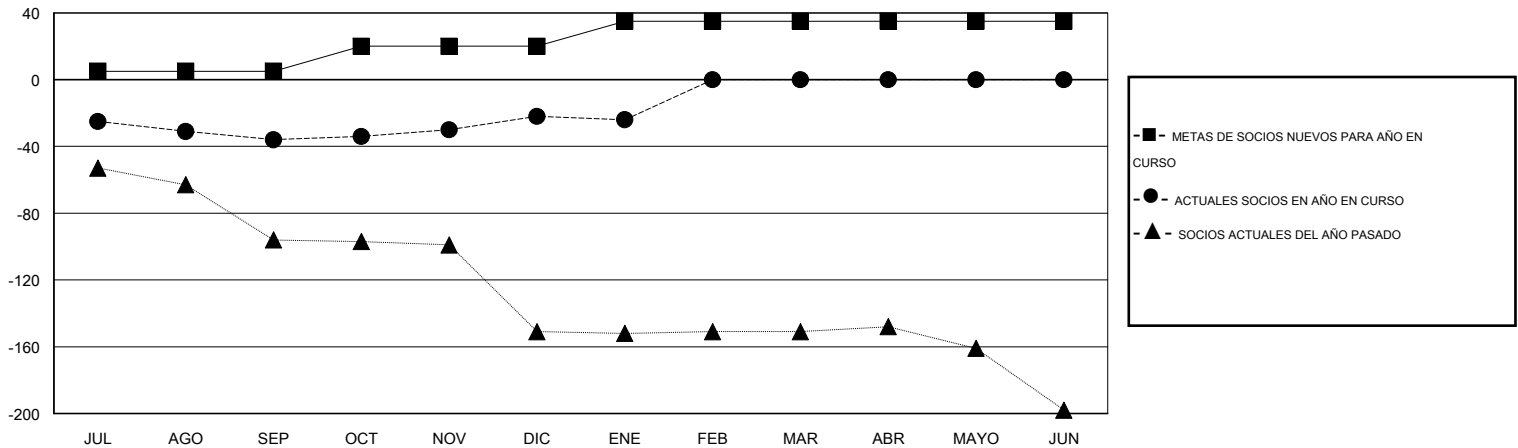

MONTHLY MEMBERSHIP PROGRESS REPORT

District 51 C

Results as of: 2/17/2014 11:17:44AM

GMT: CARLOS JUSTINIANO

UBICACIÓN PUERTO RICO

GMT DE AE 3

Clubes					socios				
RESULTADOS DE 2013-2014					RESULTADOS DE 2013-2014				
TRIMESTRE	META DE CLUBES NUEVOS	ACTUALES NUEVOS CLUBES	BAJAS ACTUALES DE CLUBES	ACTUAL GANANCIA/ PÉRDIDA NETA	TRIMESTRE	META DE SOCIOS NUEVOS	ACTUALES NUEVOS SOCIOS	BAJAS ACTUALES DE SOCIOS	ACTUAL GANANCIA/ PÉRDIDA NETA
JUL/AGO/SEP	0	0	1	-1	JUL/AGO/SEP	5	14	50	-36
OCT/NOV/DIC	1	0	0	0	OCT/NOV/DIC	15	46	32	14
ENE/FEB/MAR	1	0	0	0	ENE/FEB/MAR	15	3	5	-2
ABR/MAYO/JUN	0	0	0	0	ABR/MAYO/JUN	0	0	0	0

METAS Y CIFRA ACUMULATIVA DE CLUBES NUEVOS

METAS Y CIFRA ACUMULATIVA DE SOCIOS

CLUBES DADOS DE BAJA: 1	13 CLUBS OF 33 AÑADIERON 1 O MÁS SOCIOS NUEVOS	DISTRIBUCIÓN POR SEXO
		MASCULINO 721 (71.03%)
		FEMENINO 294 (28.97%)
SOCIOS DADOS DE BAJA	CLIC AQUÍ PARA DATOS DE SALUD DE CLUB	SOCIOS EN UNIDAD FAMILIAR 145
FALLECIDOS 15		CABEZA DE FAMILIA 72
CLUB CANCELADO 12		NO ES CABEZA DE FAMILIA 73
OTRO 60		
TOTAL 87		